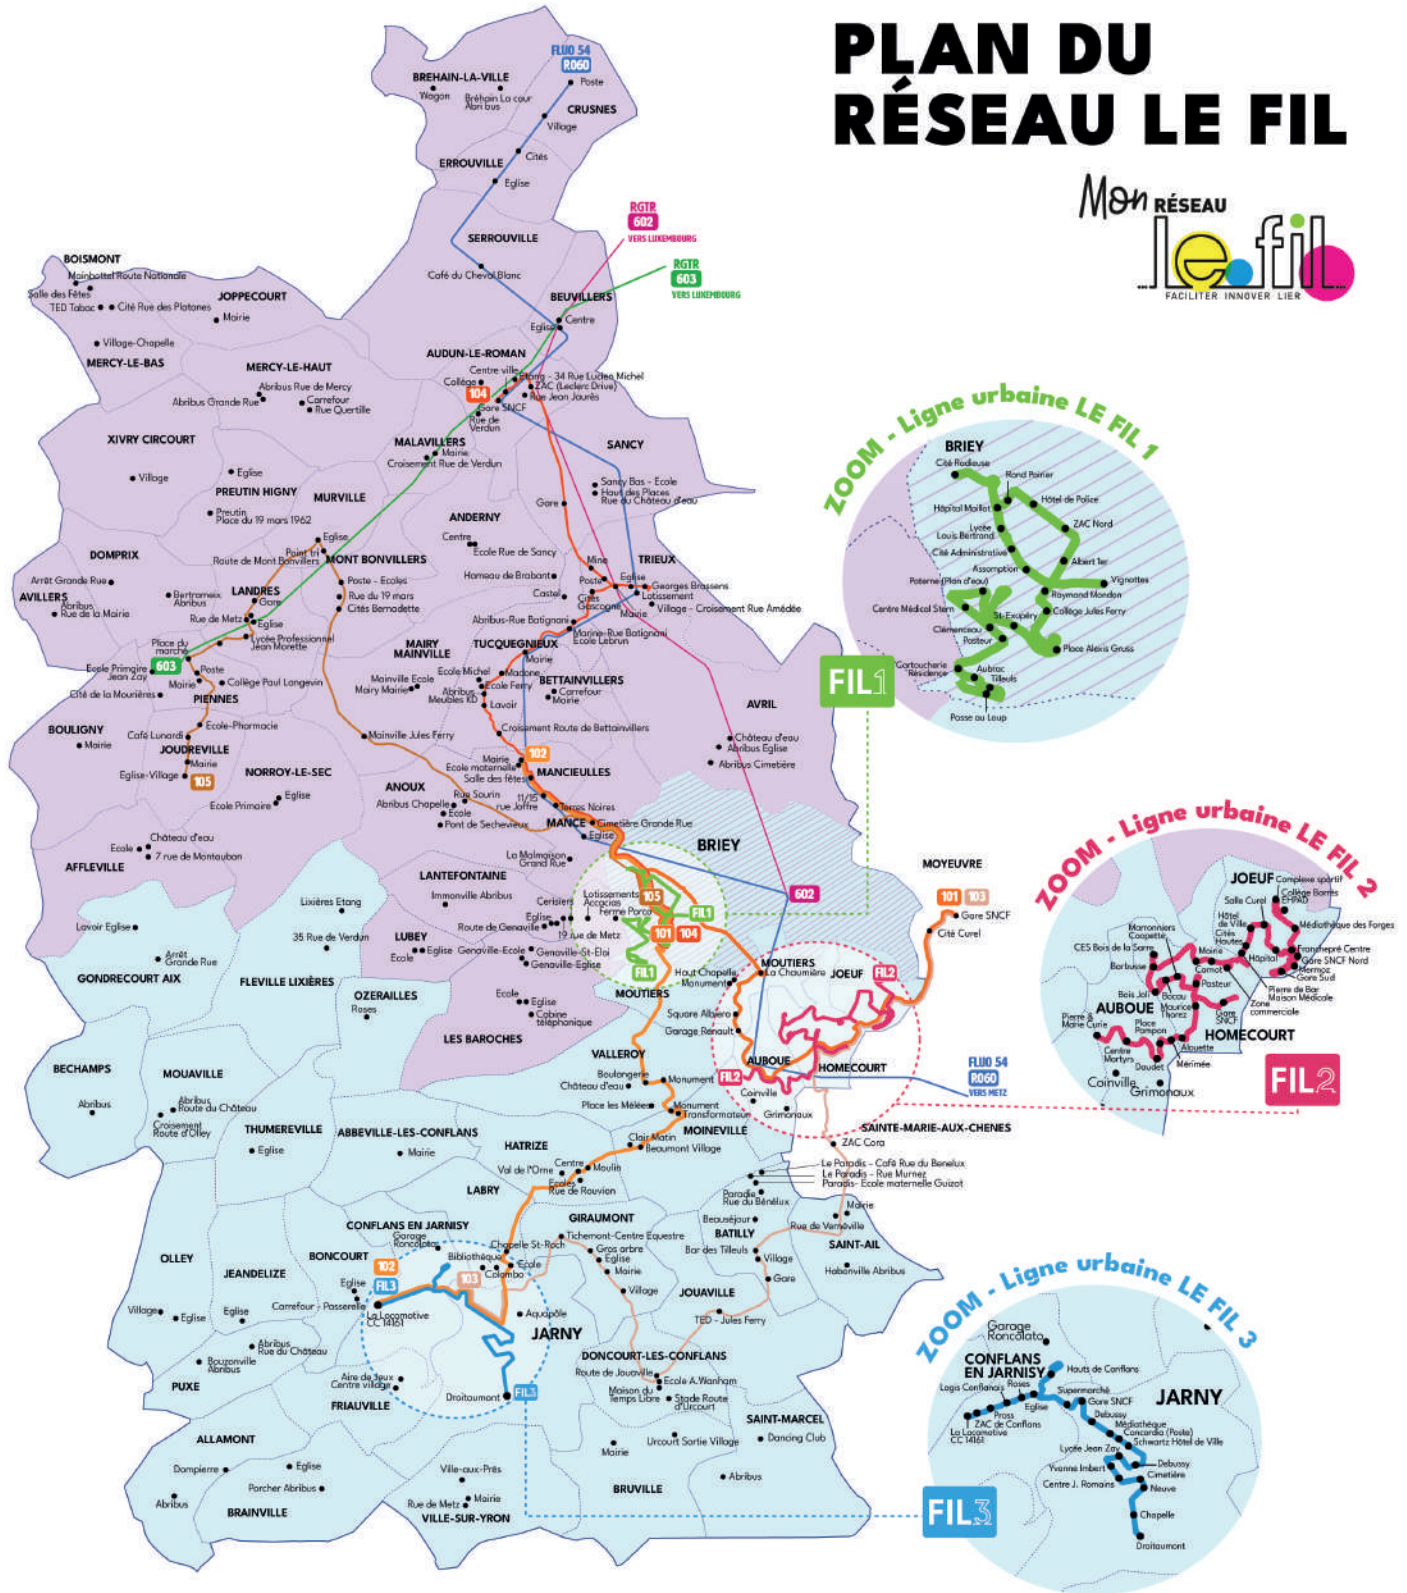

PLAN DU RÉSEAU LE FIL

LÉGENDE DU RÉSEAU

> LIGNES URBAINES

- FIL 1** Val de Brie Vignottes <-> Val de Brie Cartoucherie
- FIL 2** Auboué Pierre & Marie Curie <-> Joef Collège - EHPAD
- FIL 3** Conflans La Locomotive CC 14161 <-> Jarny Droitaumont

> LIGNES RÉGIONALES ET FRONTALIÈRES

- R060** Villerupt <-> Brie <-> Metz
- FLUO 54**
- 602** Brie <-> Luxembourg Gare
- RGTR**
- 603** Piennes <-> Esch-sur-Alzette <-> Luxembourg Gare
- RGTR**

> LIGNES PÉRIURBAINES

- 101** Val de Brie <-> Joef <-> Moyeuve
- 102** Val de Brie Mancieulles <-> Conflans Jarny
- 103** Jarny <-> Joef <-> Moyeuve
- 104** Val de Brie <-> Audun-le-Roman
- 105** Val de Brie <-> Piennes <-> Joudreville

> TRANSPORT À LA DEMANDE

- Zone NORD
- Brie - Zone commune
- Zone SUD
- Point d'arrêt